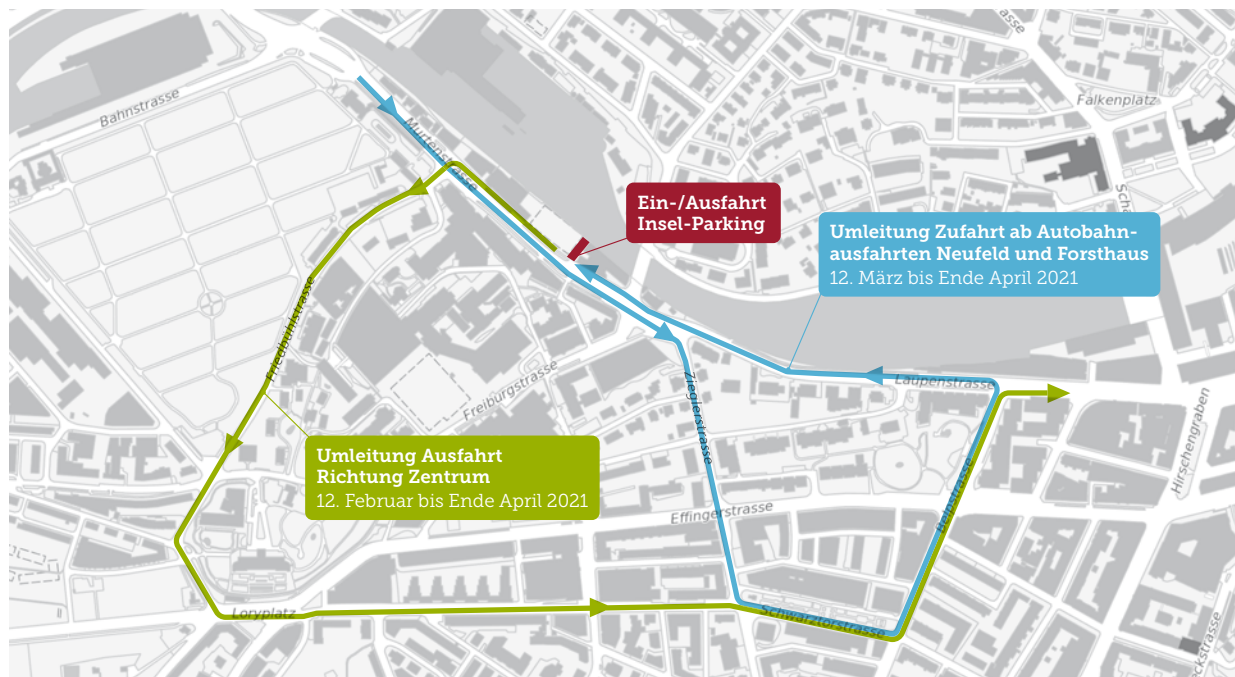

STRASSENRAUM
MURTENSTRASSE 20-32
ANPASSUNG

Stadt Bern

Kanton Bern
Canton de Berne

Insel-Parking

Erschwerte Zu- und Wegfahrt bis Ende April 2021

Ausfahrt Richtung Zentrum gesperrt

12. Februar bis Ende April 2021

Umleitung via Friedbühlstrasse – Schwarztorstrasse – Belpstrasse

Zufahrt ab Autobahnausfahrten Neufeld und Forsthaus gesperrt

12. März bis Ende April 2021

Umleitung via Zieglerstrasse – Schwarztorstrasse – Belpstrasse

Verlängerte Anfahrtszeit: rund 5 bis 10 Minuten

Fragen?

Kevin Rieser, Bauleiter, Firma smt | 031 357 59 37 (Bürozeiten) | kevin.rieser@smt.ch